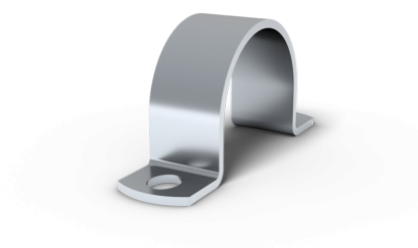

Seotud tooted

Artikelcode: 0666981

Artikelcode: 0666981

Artikelcode: 0666981

Artikelcode: 0666981

Artikelcode: 0666981

Artikelcode: 0666981