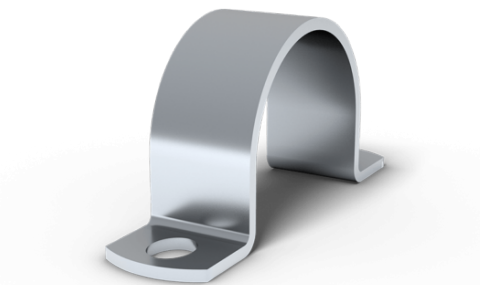

TILLBEHÖRSKLAMMER 22 MM

Klammer für unser Kabelschutzzubehör wie T-Kreuze, Bögen und Enden für einen perfekten Sitz. Langlöcher zur einfachen Montage! Alle Komponenten des Kabelschutzes sind mit Magnelis beschichtet, das einen hervorragenden Korrosionsschutz auch unter skandinavischen Witterungsbedingungen und in Meeresumgebungen bietet! Es besitzt die einzigartige Fähigkeit zur Selbstheilung von Bohrlöchern, Schweißnähten und Schnittflächen, sorgt für eine glattere und feinere Oberflächentextur und nicht zuletzt – für eine deutlich geringere Umweltbelastung.

Artikelcode:	0666981
Anzahl pro Verpackung	100
Durchmesser	22 mm
Gewicht	600 g
Zubehörklammer	22mm

Tehniline teave

Teknisk information

Durchmesser	22 mm
St./Pack.	100 st

Teknisk information

Material

Magnelis