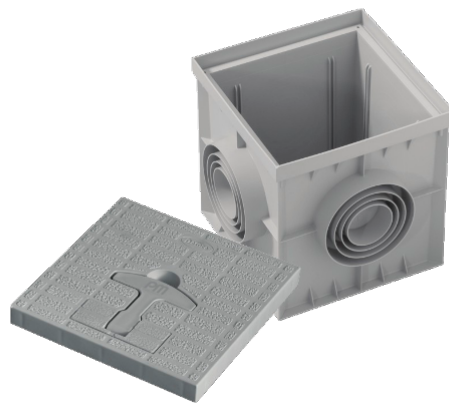

## ABZWEIGKASTEN PP 40 MM

Abzweigkasten aus Polypropylen mit befahrbarem Deckel und ausziehbarer Griffmulde um Öffnen und Schließen zu erleichtern.  
Entspricht der Niederspannungsrichtlinie (RL 2014/35/EU).

---

<b>Artikelcode:</b>	PCC40
<b>Doppelwandrohr</b>	Abzweigkasten PP
<b>Eldas Nummer</b>	154739929
<b>Deckel Abmessungen</b>	400x400 mm
<b>Widerstand zur Lasten</b>	15 kN - 1500 kg
<b>Certifications</b>	CE