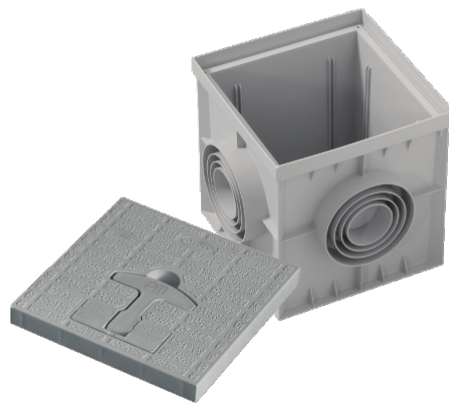

PUITS PP 20 MM

Puit carrossable (pour tube NR) en polypropylène avec couvercle équipé par poignée extractible pour faciliter l'ouverture et la fermeture.
Conforme à la Directive Basse Tension (DBT 2014/35/EU).

Code article:	PCC20
TPC	Puits PP
Numéro Eldas	154737929
Dimensions couvercle	200x200 mm
Résistance au chargement	15 kN - 1500 kg
Certifications	CE

Informations techniques

There are no technical information for this product.