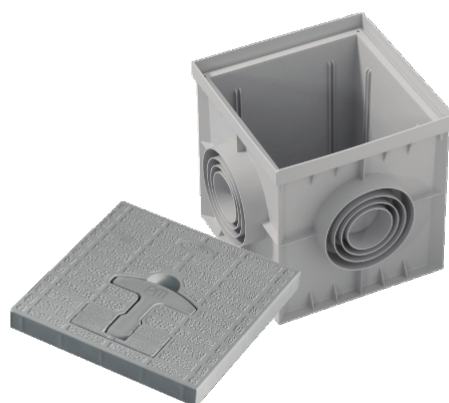

POZZETTO PP 200X200 MM

Pozzetto in polipropilene con coperchio carrabile dotato di maniglia estraibile per facilitare l'apertura e la chiusura. È conforme alla Direttiva Bassa Tensione (BT 2014/35/EU).

Codice articolo:	PCC20
Doppia parete	Pozzetto PP
Dimensioni coperchio	200x200 mm
Resistenza al carico	15 kN - 1500 Kg
Certificazioni	CE

Informazioni tecniche

There are no technical information for this product.