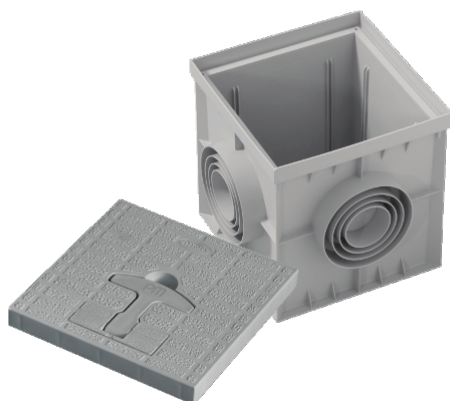

POZZETTO PP 550X550 MM

Pozzetto in polipropilene con coperchio carrabile dotato di maniglia estraibile per facilitare l'apertura e la chiusura. È conforme alla Direttiva Bassa Tensione (BT 2014/35/EU).

Codice articolo:	PCC50
Doppia parete	Pozzetto PP
Dimensioni coperchio	550x550 mm
Resistenza al carico	15 kN - 1500 Kg
Certificazioni	CE

Informazioni tecniche

There are no technical information for this product.